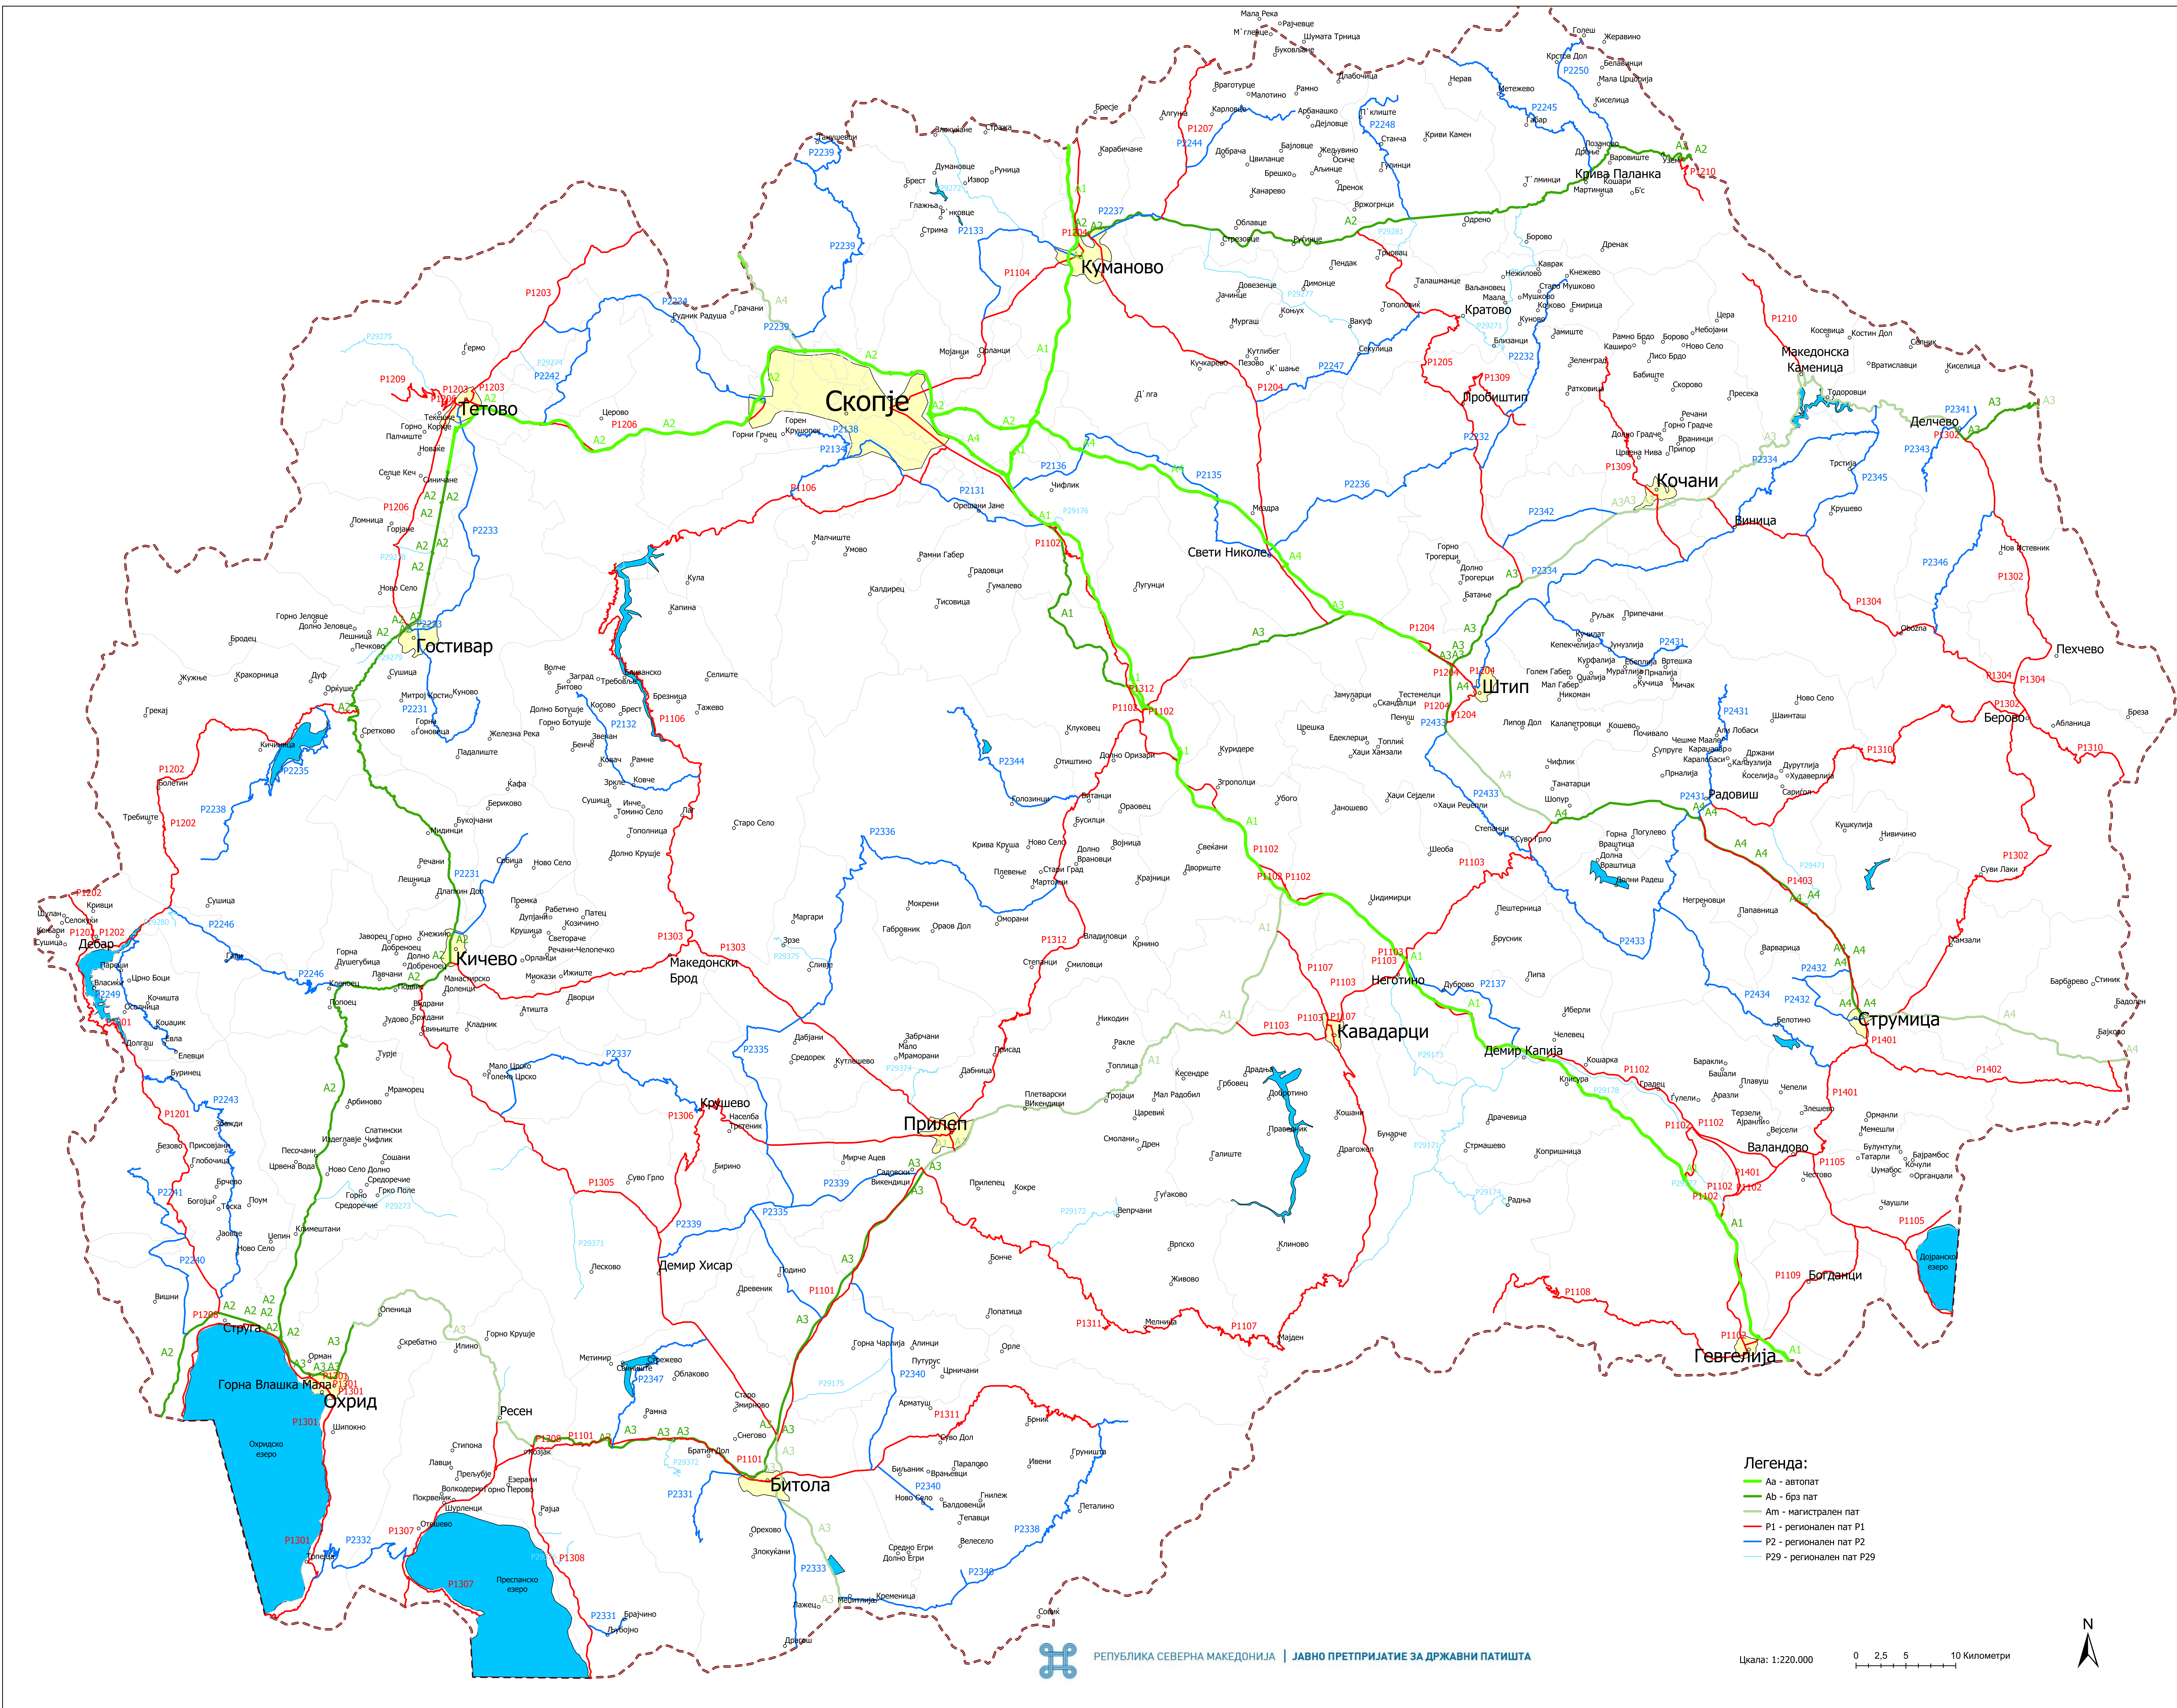

РЕПУБЛИКА СЕВЕРНА МАКЕДОНИЈА ПРЕГЛЕДНА КАРТА НА ДРЖАВНИ ПАТИШТА

ПОДАТОЦИ ЗА ДРЖАВНИТЕ ПАТИШТА

Легенда:
— Аa - автопат
— Ab - брз пат
— Ап - магистрален пат
— P1 - регионален пат P1
— P2 - регионален пат P2
— P29 - регионален пат P29

Цкала: 1:220.000

0 2.5 5 10 Километри